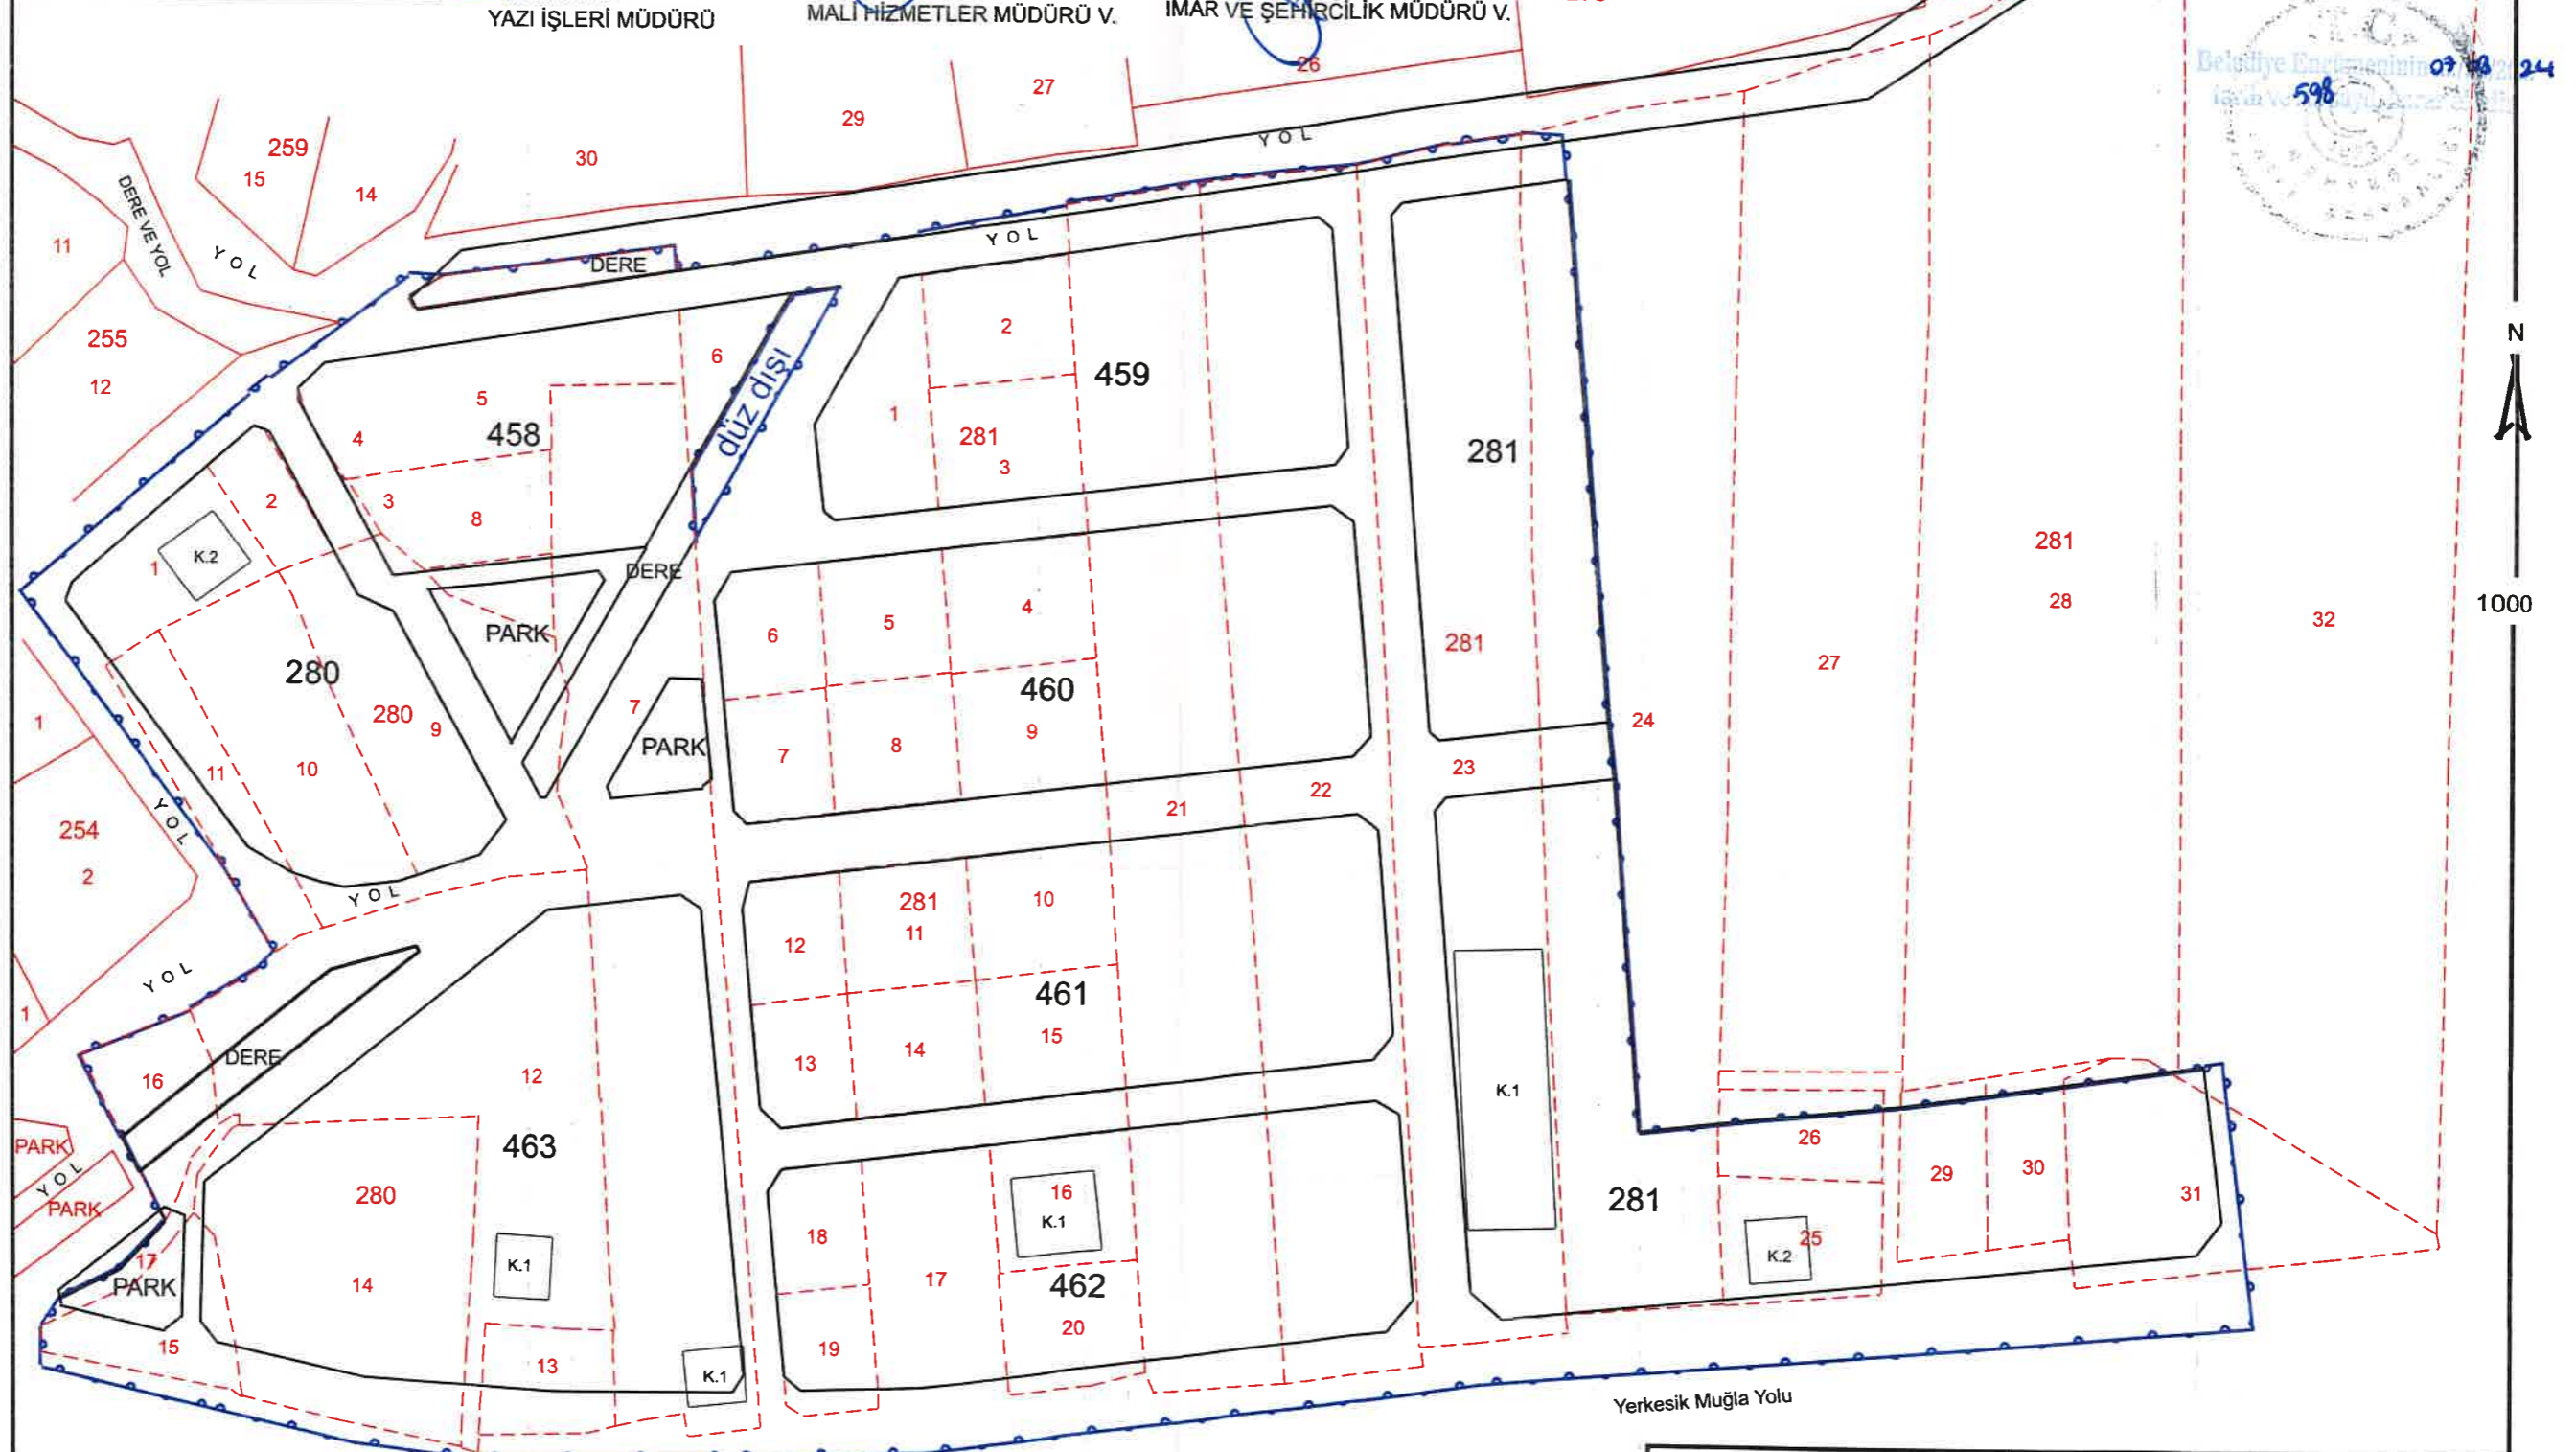

## YERKESİK MAHALLESİ 2-1 NOLU PARSELASYON PLANI

LEJANT	
	DÜZENLEME SINIRI
	İMAR ADA SINIRI
	KADASTRAL PARSEL SINIRI

	DÜZENLEYEN	KONTROL EDEN	ONAYLAYAN
ADI SOYADI	Özge AYDINLIOĞLU	Cağrı AKYOL	Samir TOMURCUKLU
TARİH	İmar ve Şehircilik Müdürlüğü Harita ve Ölçme Tekniği	İmar ve Şehircilik Müdürlüğü Harita ve Ölçme Tekniği	İmar ve Şehircilik Müdür V.
İMZA			

Samir TOMURCUKLU  
İMAR VE ŞEHİRCİLİK MÜDÜRÜ V.

LEJANT	
	DÜZENLEME SINIRI
	İMAR ADA SINIRI
	KADASTRAL PARSEL SINIRI

1000

	DÜZENLEYEN	KONTROL EDEN	ONAYLAYAN
ADI SOYADI	Özge AYDINLIOĞLU	Cağrı AKYOL	Samir TOMURCUKLU
TARİH	İmar ve Şehircilik Müdürlüğü	İmar ve Şehircilik Müdürlüğü	İmar ve Şehircilik Müdürü V.
İMZA			