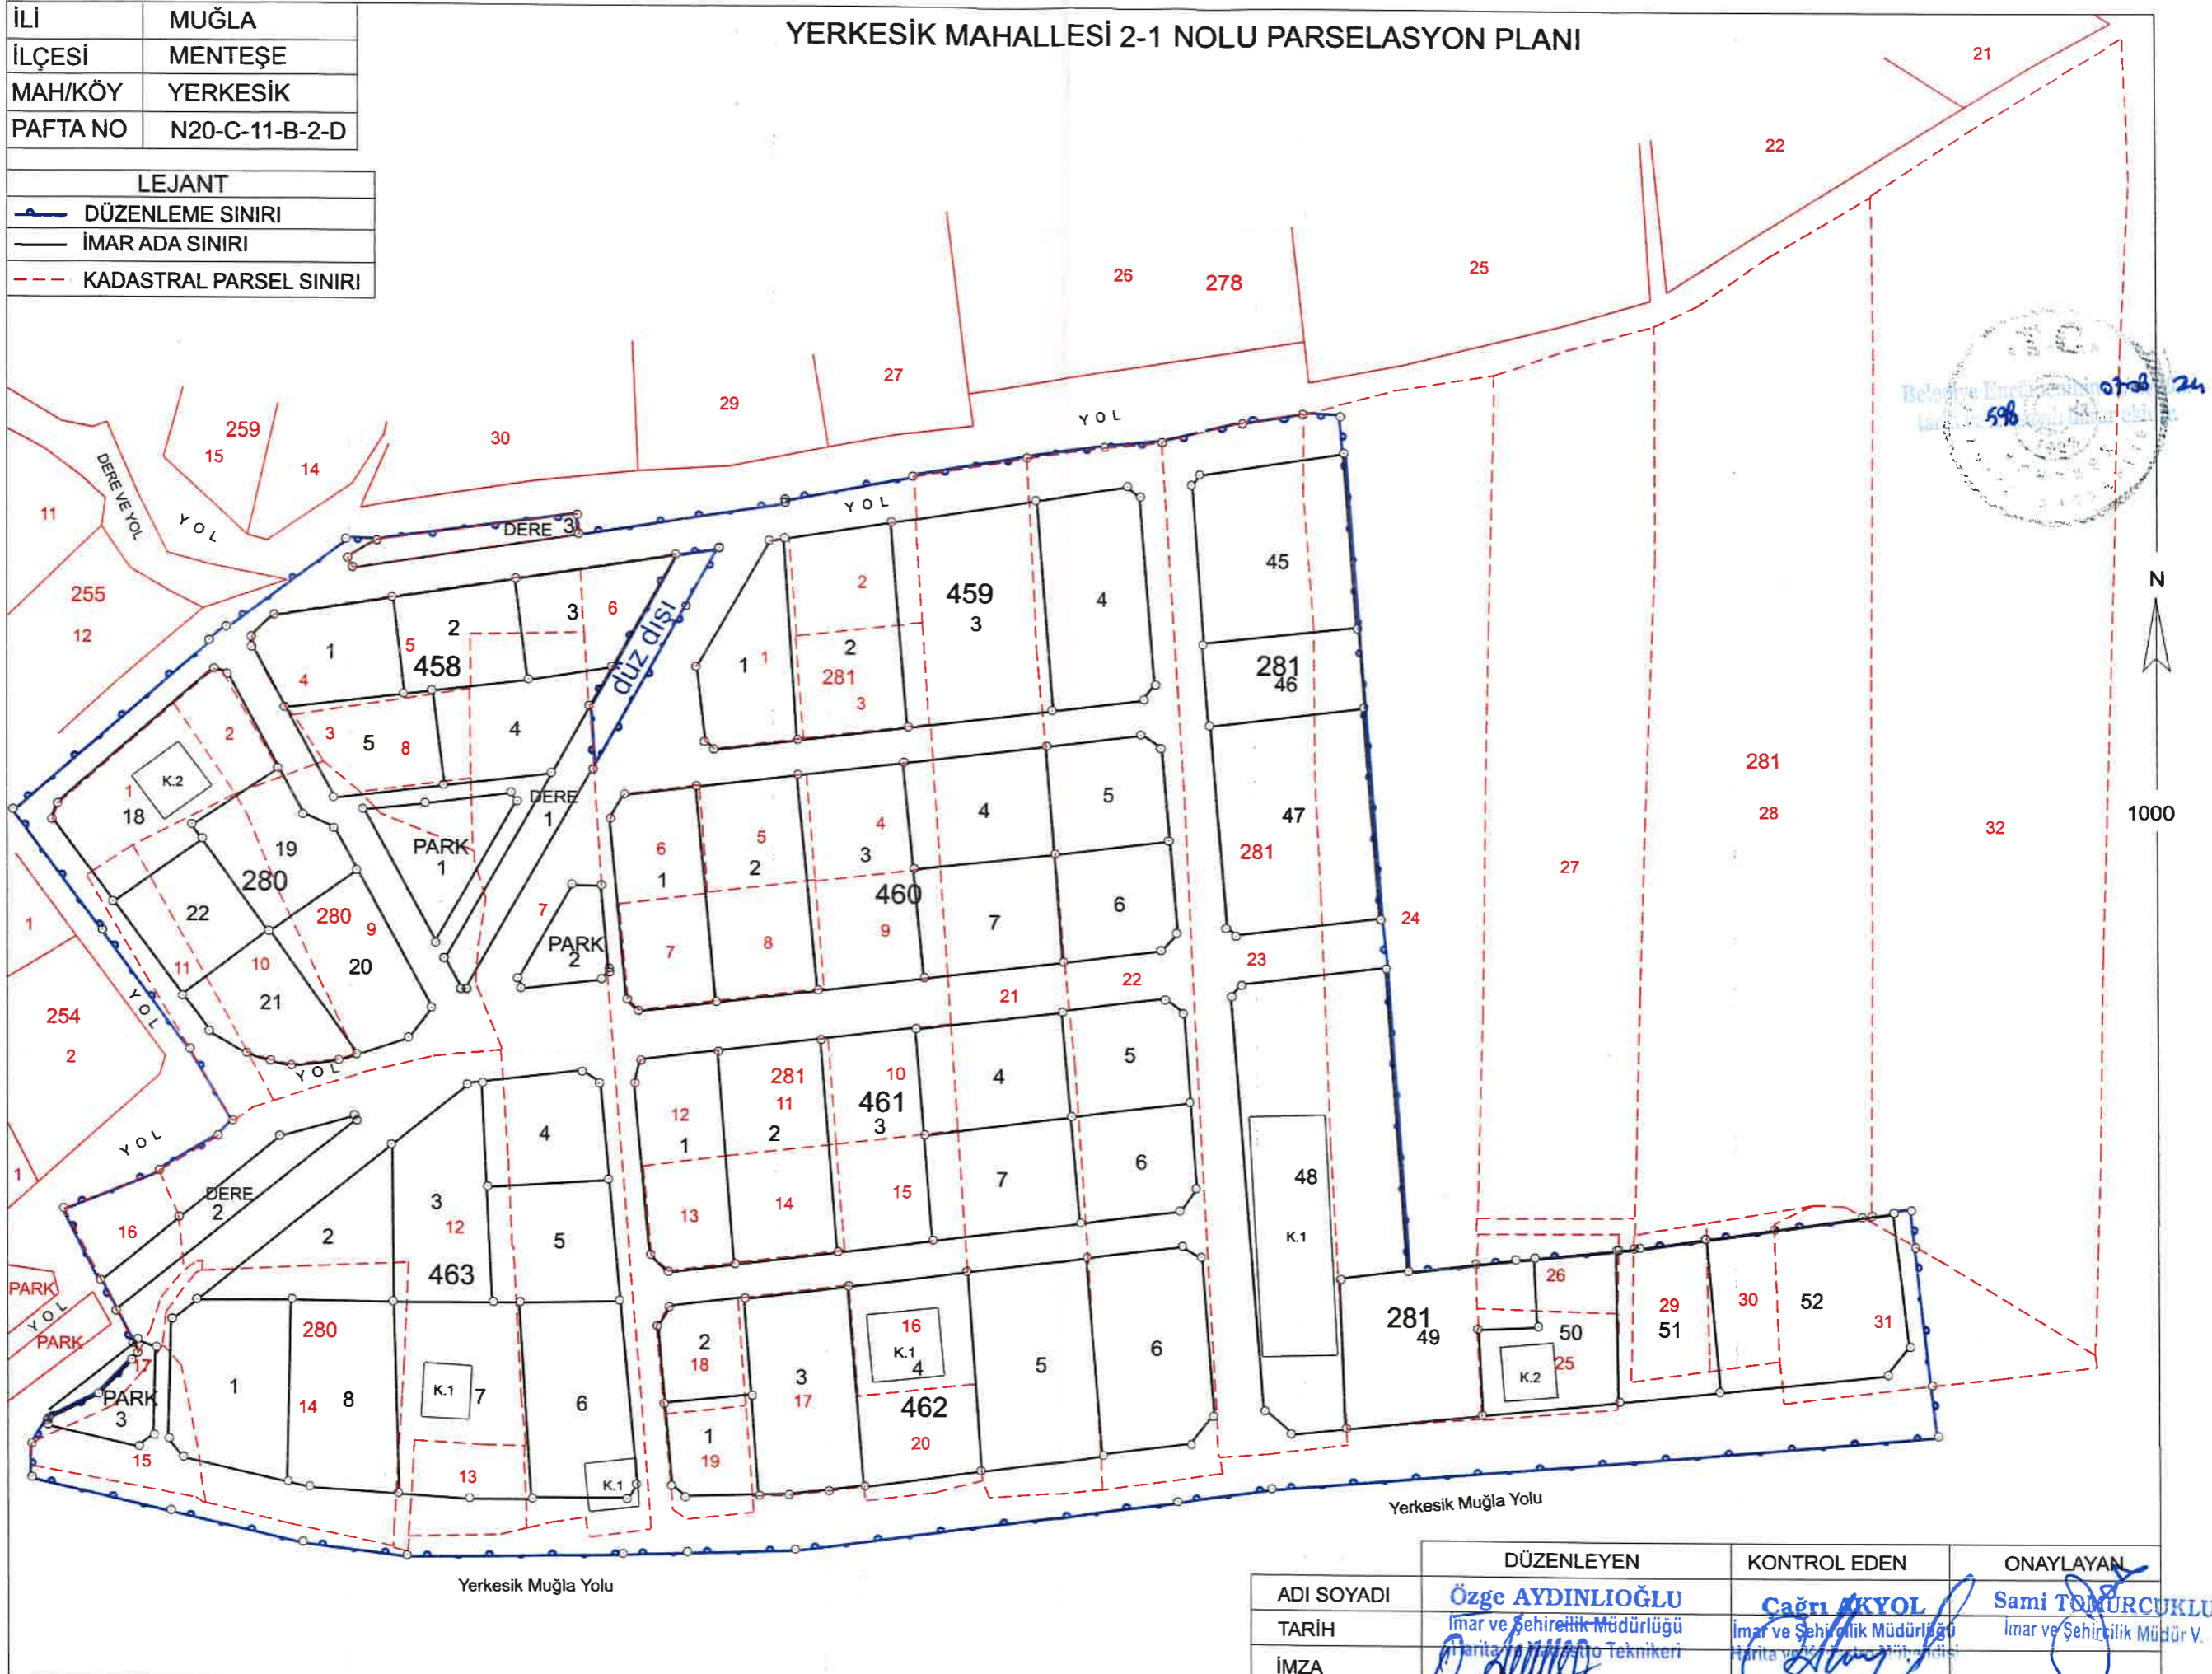

İLİ	MUĞLA
İLÇESİ	MENTEŞE
MAH/KÖY	YERKESİK
PAFTA NO	N20-C-11-B-2-D

## YERKESİK MAHALLESİ 2-1 NOLU PARSELASYON PLANI

LEJANT	
	DÜZENLEME SINIRI
	İMAR ADA SINIRI
	KADASTRAL PARSEL SINIRI

	DÜZENLEYEN	KONTROL EDEN	ONAYLAYAN
ADI SOYADI	Özge AYDINLIOĞLU	Cağrı AKYOL	Samir TOMURCUKLU
TARİH	İmar ve Şehircilik Müdürlüğü Harita ve Ölçme Tekniği	İmar ve Şehircilik Müdürlüğü Harita ve Ölçme Tekniği	İmar ve Şehircilik Müdür V.
İMZA			

Samir TOMURCUKLU  
İMAR VE ŞEHİRCİLİK MÜDÜRÜ V.

LEJANT	
	DÜZENLEME SINIRI
	İMAR ADA SINIRI
	KADASTRAL PARSEL SINIRI

1000

	DÜZENLEYEN	KONTROL EDEN	ONAYLAYAN
ADI SOYADI	Özge AYDINLIOĞLU	Cağrı AKYOL	Samir TOMURCUKLU
TARİH	İmar ve Şehircilik Müdürlüğü	İmar ve Şehircilik Müdürlüğü	İmar ve Şehircilik Müdürü V.
İMZA			