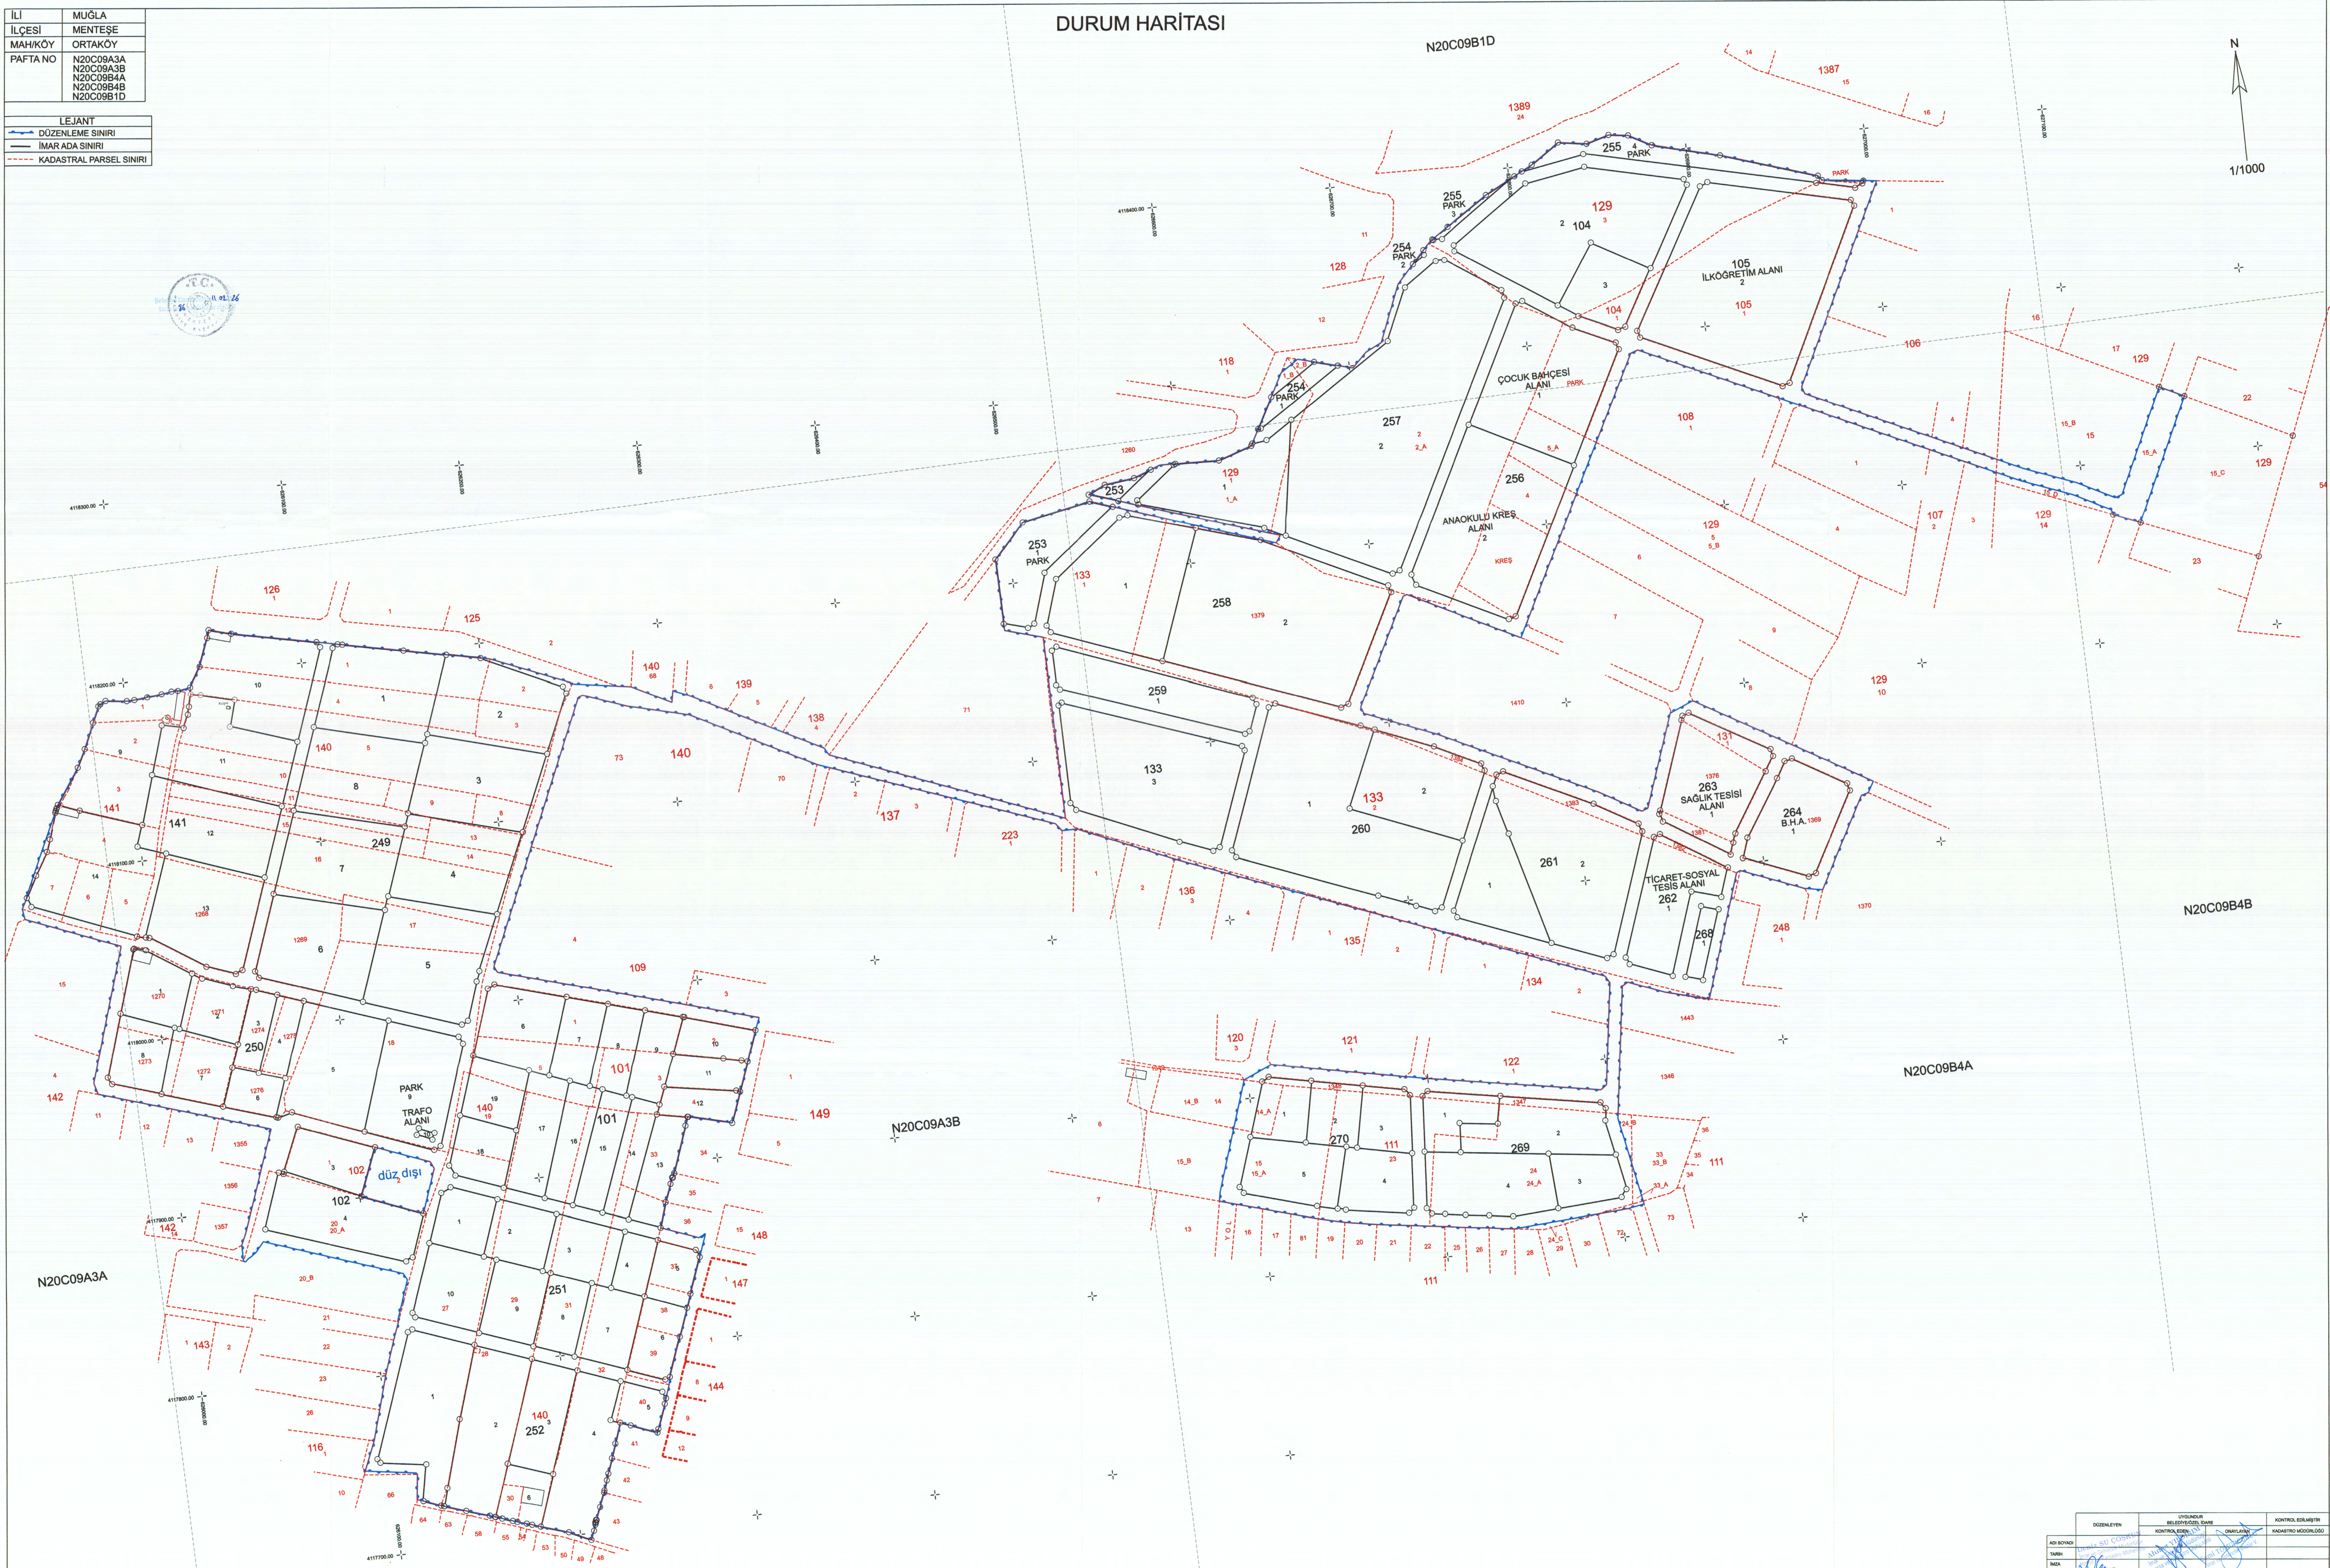

DURUM HARİTASI

İLİ	MUĞLA
İLÇESİ	MENTEŞE
MAHKÖY	ORTAKÖY
PAFTA NO	N20C09A3A N20C09A3B N20C09B4A N20C09B4B N20C09B1D
LEJANT	
	DÜZENLEME SINIRI
	IMAR ADA SINIRI
	KADASTRAL PARSEL SINIRI

İMARETÇİ	İŞBİRLİKÇİ	KONTROL EDİLMİŞ
AD SOYAD	BEŞERİYEKİLİ İSİM	KADASTRO MÜDÜRÜ
TARİH	KONTROL EDİLEN	
İMZA	İMZA	