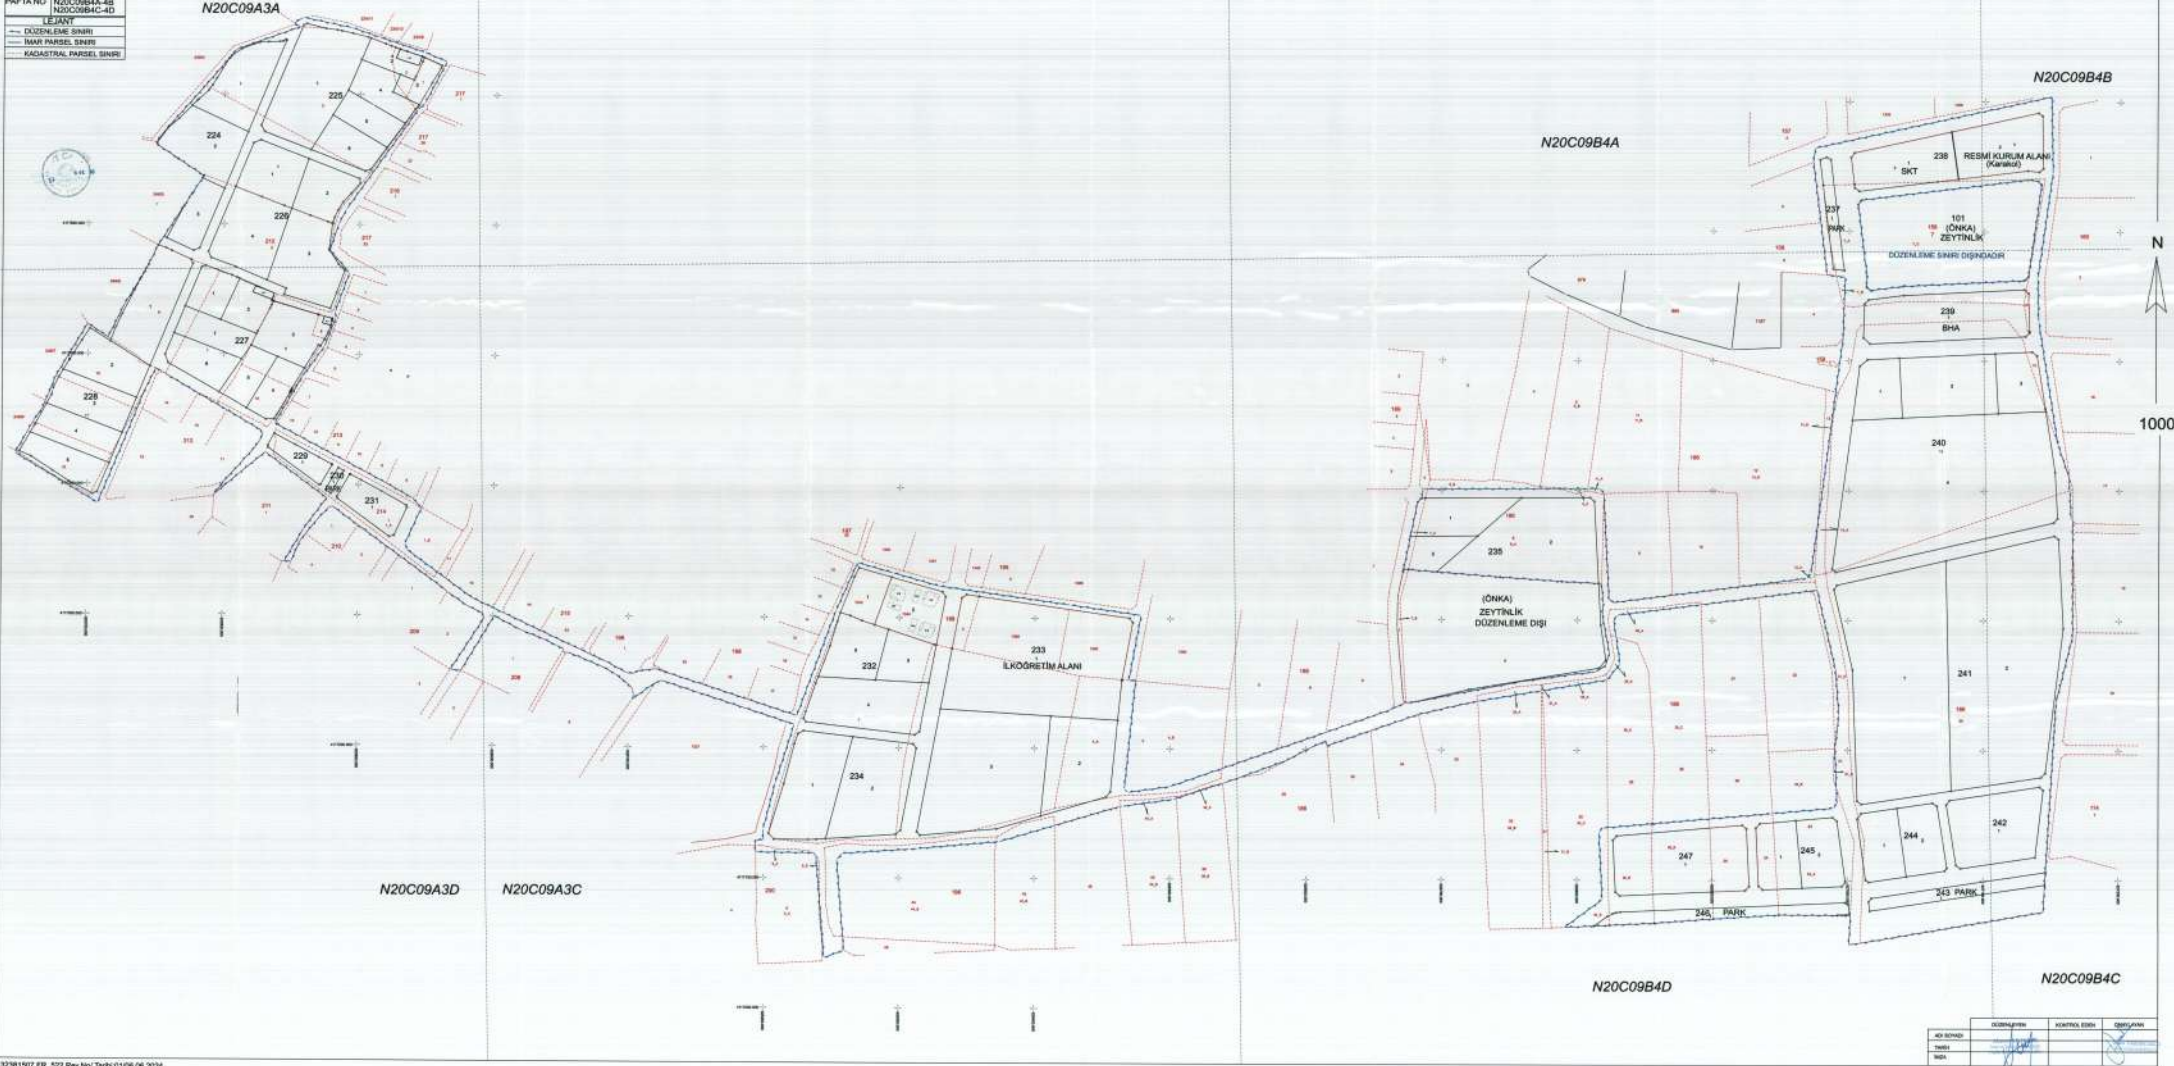

ORTAKÖY MAHALLESİ 6 NOLU PARSELASYON PLANI

	DÜZENLEME	İMAR PARSELE	DÜZENLEME
İMKA			
İMKA			
İMKA